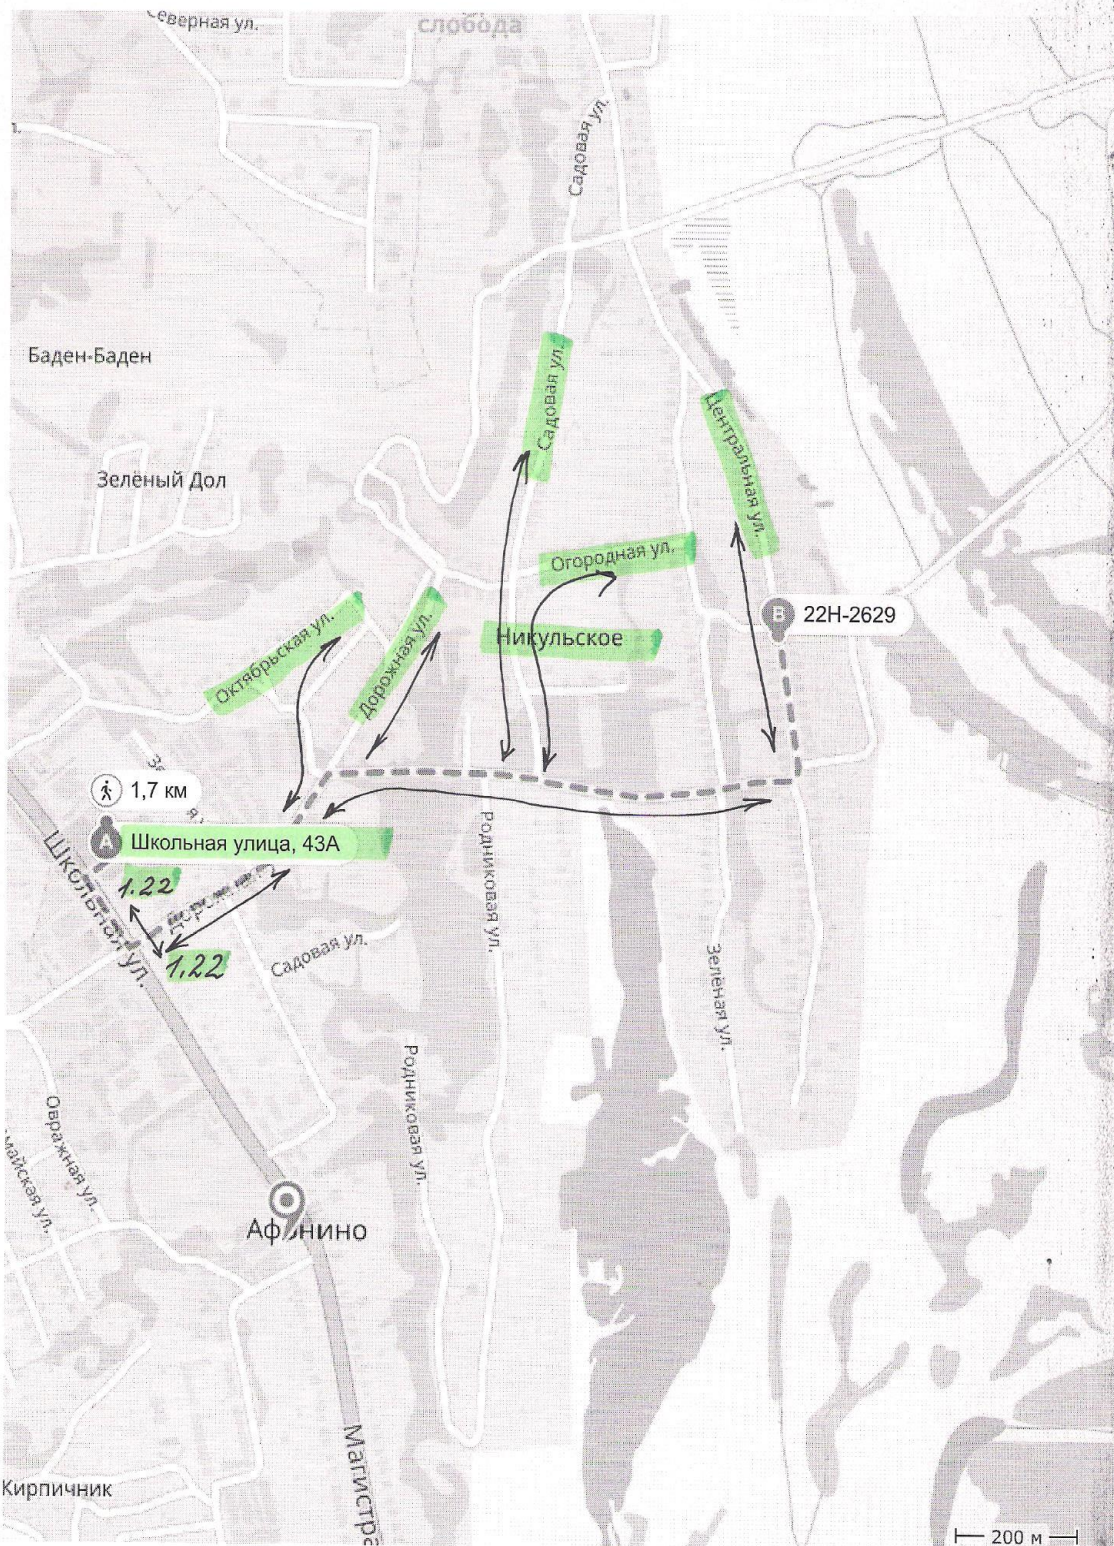

1. Маршруты движения обучающихся «Дом – Образовательная организация – Дом»

Схема «Дом - Образовательная организация - Дом»

«д.Афонино, ул.Полевая - МБОУ Афонинская СШ –
д.Афонино, ул.Полевая»

Яндекс

деревня Афонино

Кстовский район, Нижегородская область, Россия

Надземный пешеходный переход – для обучающихся, проживающих на поселке Южный

Яндекс

Школьная улица, 43А

деревня Афоново, Кстовский район, Нижегородская область, Россия

Яндекс

Схема «Дом - Образовательная организация - Дом»
«д.Никульское - МБОУ Афонинская СШ – д.Никульское»

деревня Афонино

Кстовский район, Нижегородская область, Россия

Яндекс

Схема «Дом - Образовательная организация - Дом»