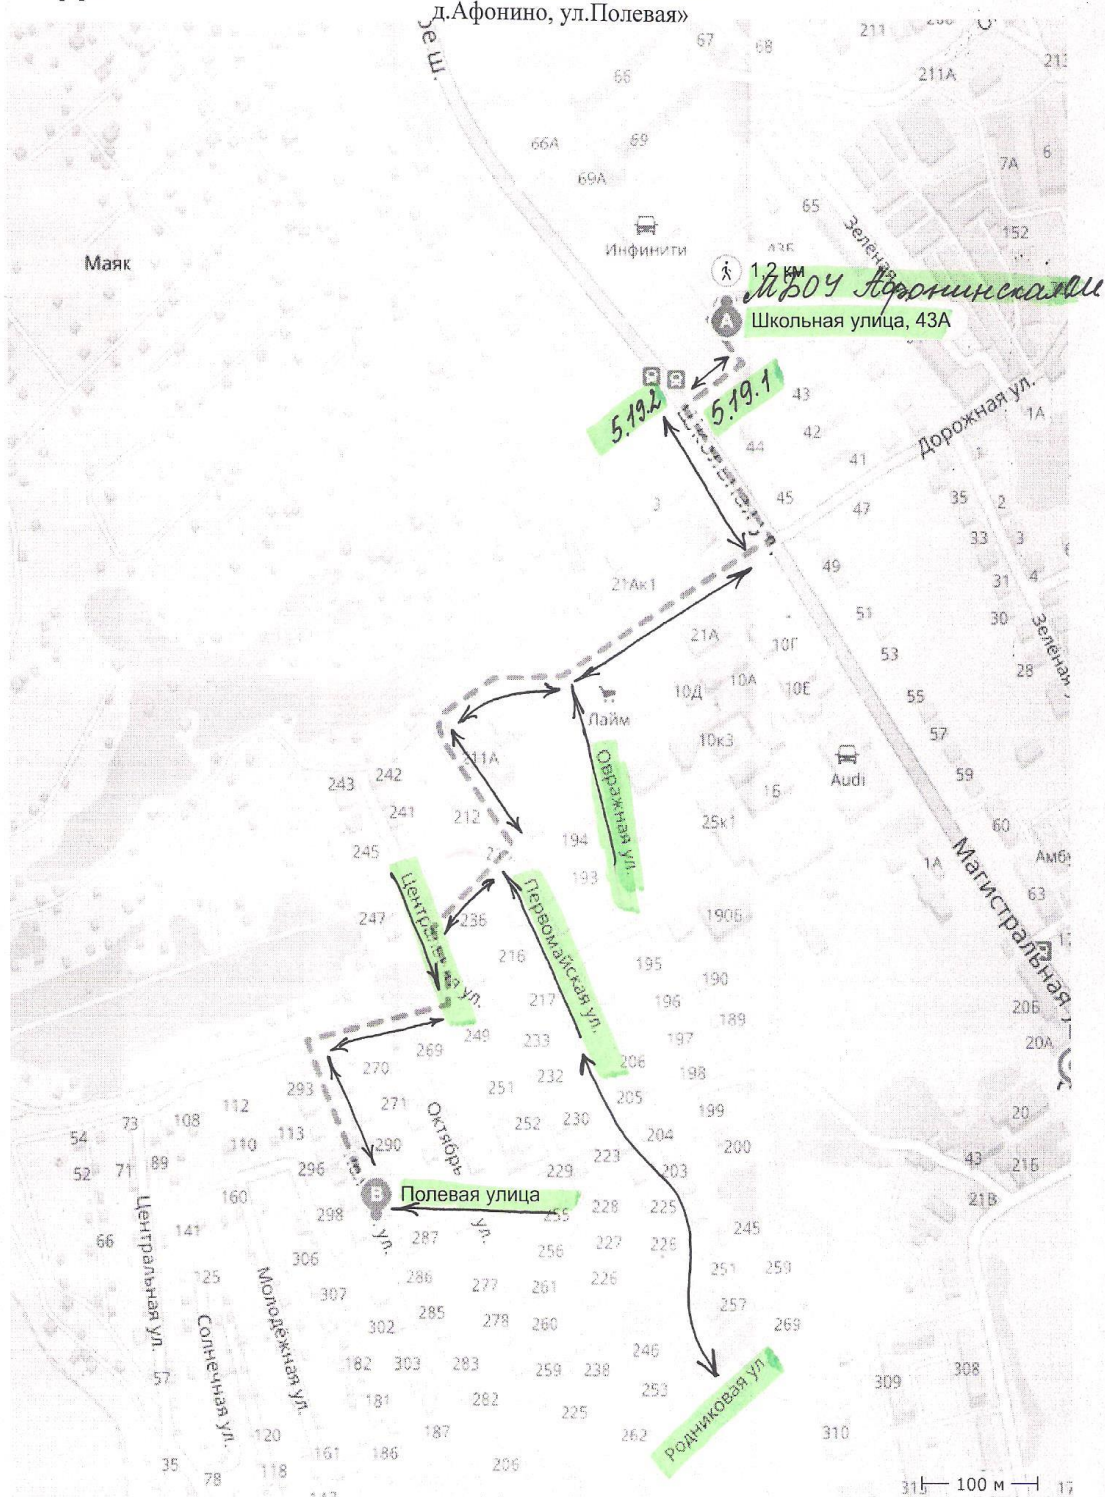

1. Маршруты движения обучающихся «Дом – Образовательная организация – Дом»

Схема «Дом - Образовательная организация - Дом»

«д.Афонино, ул.Полевая - МБОУ Афонинская СШ –
д.Афонино, ул.Полевая»

Яндекс

деревня Афонино

Кстовский район, Нижегородская область, Россия

Надземный пешеходный переход – для обучающихся, проживающих на поселке Южный

Яндекс

Школьная улица, 43А

деревня Афоново, Кстовский район, Нижегородская область, Россия