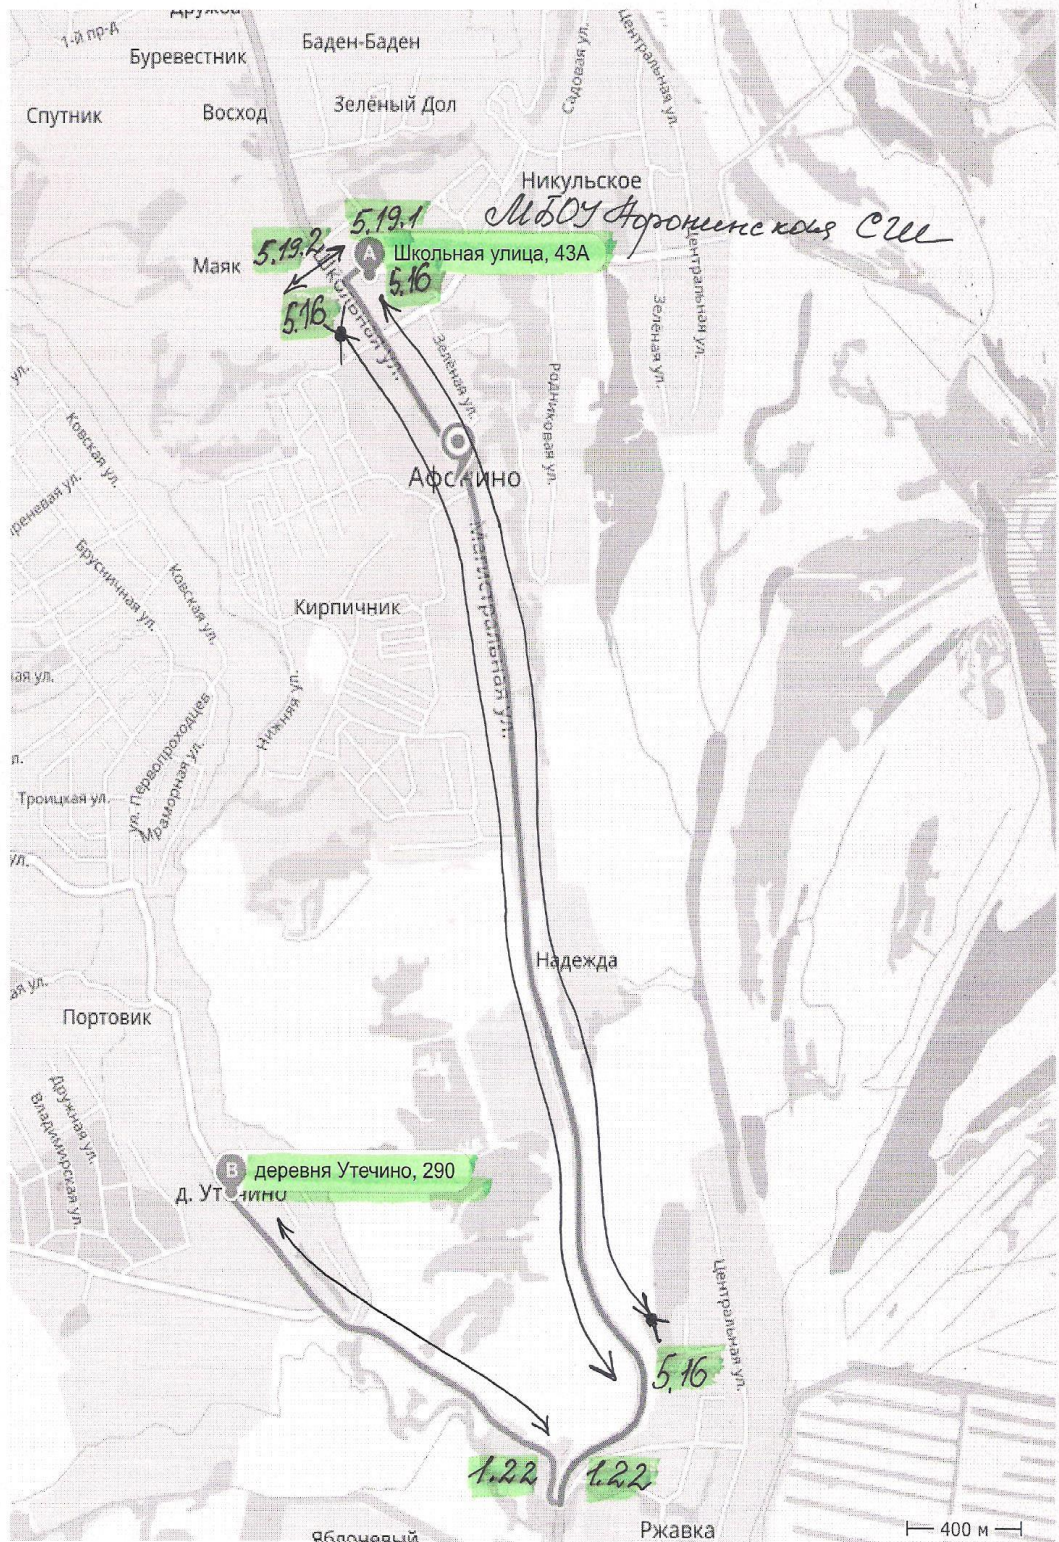

Яндекс

Схема «Дом - Образовательная организация - Дом»

«д.Утечино - МБОУ Афонинская СШ - д.Утечино»

деревня Афонино

Кстовский район, Нижегородская область, Россия