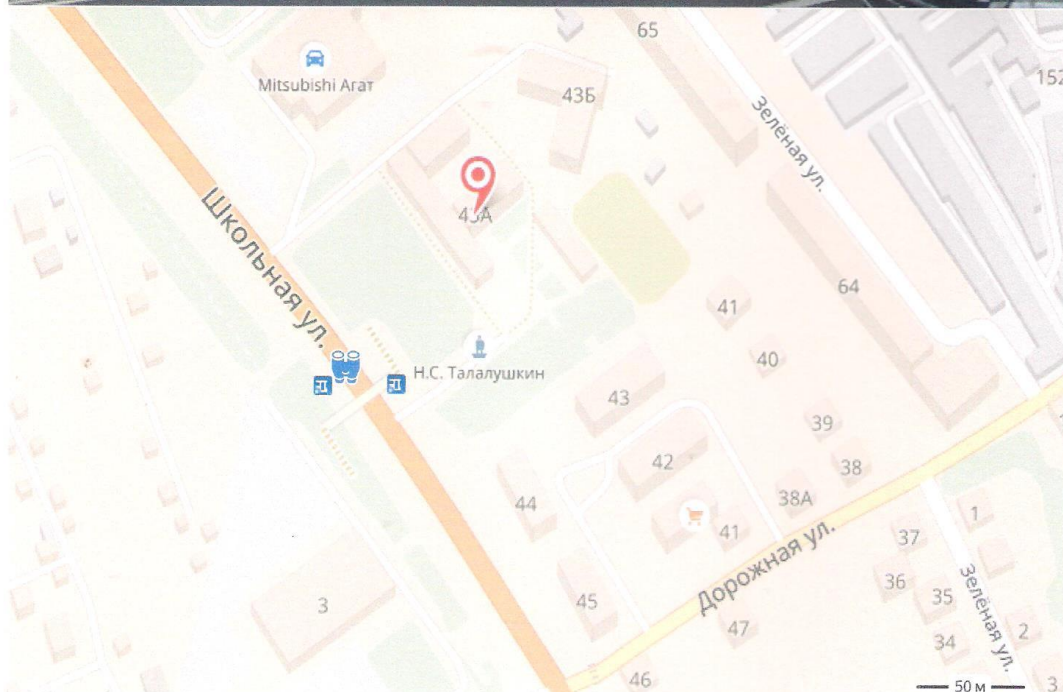

1. Маршруты движения обучающихся «Дом – Образовательная организация – Дом»

Схема «Дом - Образовательная организация - Дом»

«д.Афонино, ул.Полевая - МБОУ Афонинская СШ –
д.Афонино, ул.Полевая»

Яндекс

деревня Афонино

Кстовский район, Нижегородская область, Россия

Надземный пешеходный переход – для обучающихся, проживающих на поселке Южный

Яндекс

Школьная улица, 43А

деревня Афоново, Кстовский район, Нижегородская область, Россия

Яндекс

Схема «Дом - Образовательная организация - Дом»
«д.Никульское - МБОУ Афонинская СШ – д.Никульское»

деревня Афонино

Кстовский район, Нижегородская область, Россия

Яндекс

Схема «Дом - Образовательная организация - Дом»